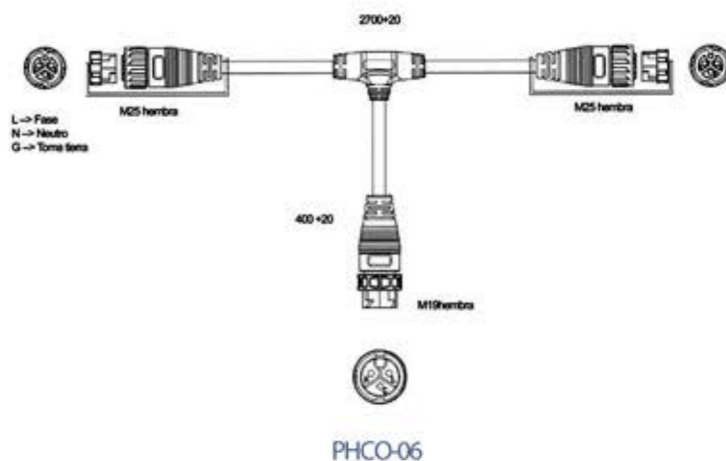

Referencia	Descripción	Tensión	Intensidad	Dimensiones
PHCO-05	CABLE INTERCONEXION LUMINARIAS 240v 10A 3,00mts	220-240V AC	10A	3000x400 mm
PHCO-06	CABLE INTERCONEXION LUMINARIAS 240v 15A 2,70mts.	220-240V AC	15A	2700x400 mm
PHCO-07	KIT CONEXION CONTROLADOR 0-10V	0-10v		