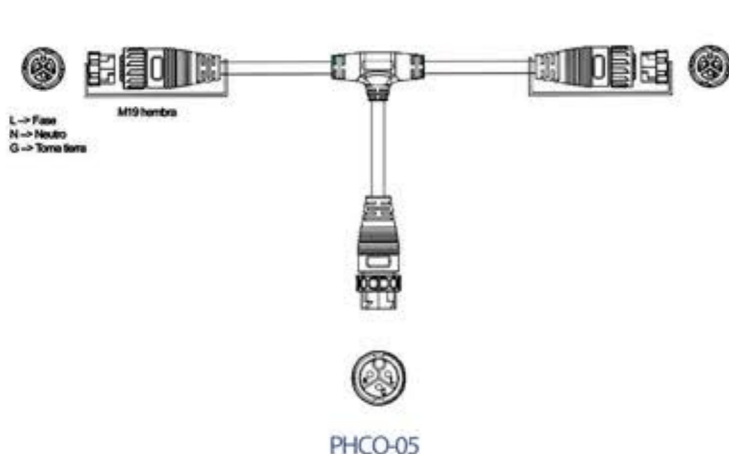

Referencia	Descripción	Tensión	Intensidad	Dimensiones
PHCO-05	CABLE INTERCONEXION LUMINARIAS 240v 10A 3,00mts	220-240V AC	10A	3000x400 mm
PHCO-06	CABLE INTERCONEXION LUMINARIAS 240v 15A 2,70mts.	220-240V AC	15A	2700x400 mm
PHCO-07	KIT CONEXION CONTROLADOR 0-10V	0-10v		